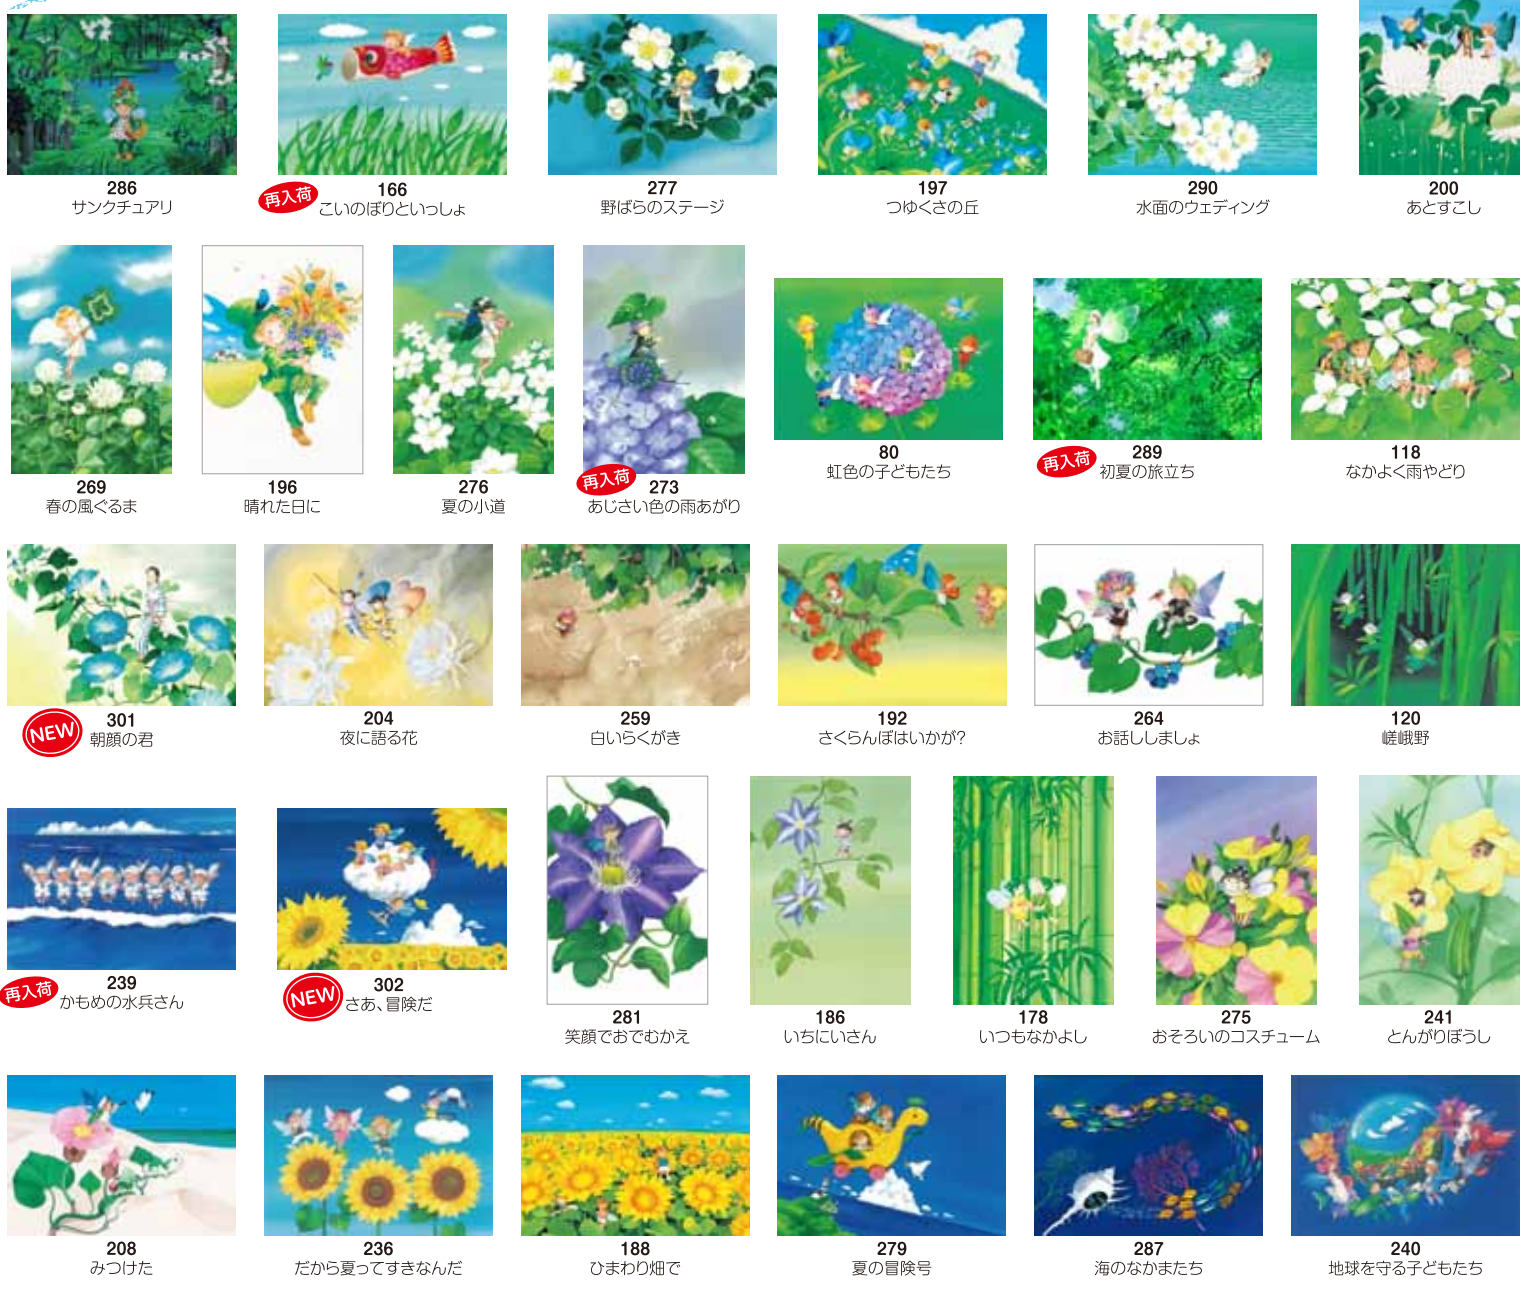

大人気!ポストカード&イラストフォルダー特集!!

**ポストカード**  
 モエグッズ一番の人気アイテム“ポストカード”。四季折々の情景を取り揃えています!  
 本体価格:各150円(税込162円)♥  
 商品番号:04A~(各商品写真の下をご覧ください)  
 サイズ:15x10.5cm

春らんまん!

初夏から夏へ...

秋のおとずれ...

冬景色

秋のおとずれ...

冬景色

MOEイラストの可愛いフォルダー♥

ちょっとした贈り物にぴったりの人気商品です!

**イラストフォルダー**  
 発売以来、モエグッズの中でも高い人気を誇る「イラストフォルダー」に新絵柄4種が仲間入りしました!  
 A4サイズのフォルダーは、会社や学校、ご家庭などで書類の整理に大活躍!プレゼントにもオススメです!  
 本体価格:300円(税込324円)♥  
 サイズ:31x22cm

**ポケットフォルダー**  
 3つのポケットがついた、妖精村オリジナルサイズのおすすめ商品。チケットの保管や、振込用紙、レシート整理などにも便利です。  
 本体価格:300円(税込324円)♥  
 サイズ:23x12.5cm

ポストカード用フレーム

たて・横どちらでもお使いいただけます。

**デコラフレーム** 光沢のあるパールホワイト仕上げでどんな絵柄にも合う上品な専用額です。  
 本体価格:2,000円(税込2,160円)  
 商品番号:02D~  
 サイズ:18.4x14x奥行3.1cm  
 内容:ポストカード、木製フレーム、ガラス入り、吊り下げ用金具付き

**コレクションフレーム** お好みのポストカードを1枚のフレームにどしどし飾ることができる、窓抜きマットがついたポストカード専用額。  
 (3つ窓タイプ) 本体価格:5,800円(税込6,264円)  
 商品番号:023CF~  
 サイズ:44x31.5x奥行3.5cm  
 内容:額1枚、窓抜きマット1枚、ポストカード3枚