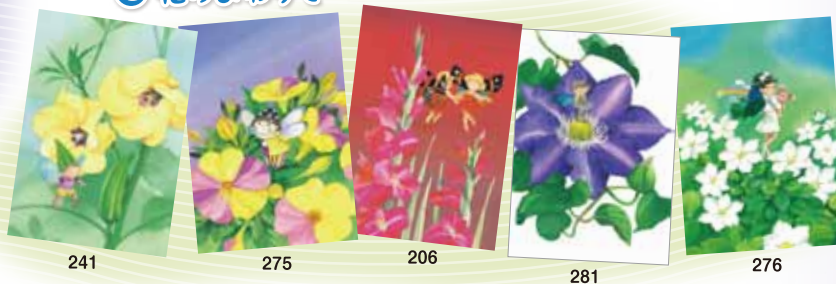

★応募期間は2018年8月31日ご注文到着分まで。
なくなり次第終了となりますのでお早め!

FFイラスト

本体価格: 1,600円(税込1,728円)♥
サイズ: 37.9×28.8cm

02FLM4 気ままな旅

03FL7 夏虫色の朝

★専用フレーム(白)付
本体価格: 各5,000円(税込5,400円)

03P60 七つのおはよう

04AS121 夏のポストカードセット

期間限定! お得な夏絵柄5枚セット。暑中見舞いにも♪

通常価格: 税込810円→

特別価格: 各600円(税込648円)

B 涼風の便り

A 雨のしずく

C 花のまわりで

D 夏空紀行

E 夏の1ページ

ピンナップイラスト

本体価格: 1,500円
(税込1,620円)♥
サイズ: 36×36cm

03P61 青空航海

03P54 願い星とつたよ

03P15 ジューンブライド

03P34 雨の香りにつつまれて

03P67 ナスタチウム姉妹

03P66 夜に語る花