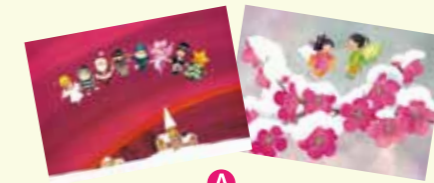

春のポストカードは人気の
「13.春風の花まつり」です！
A~D 全て共通です。

+

A