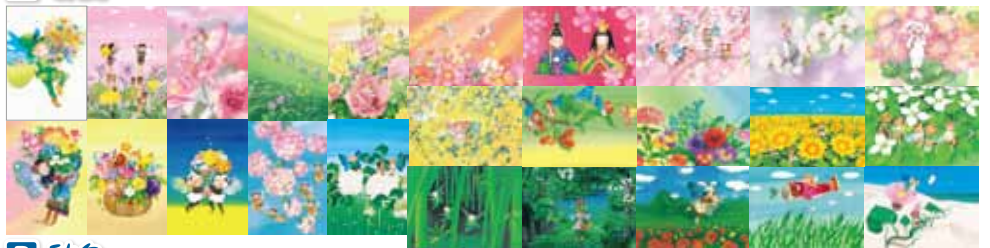

A 春夏

☆ポストカードは単品でもお求めいただけます。絵柄下の番号をご記入ください。(本体価格(1枚)150円♡/税込162円)