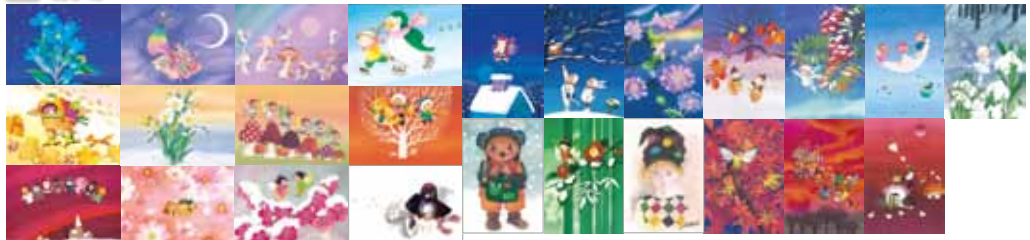

B 秋冬

02PFA~ ポストカードフレーム

カラフルなポストカード専用フレーム。
たて横どちらでもご使用いただけます。
それぞれに写真のポストカード1枚入。

☆絵柄の変更をご希望の方は、
品番の後ろにポストカードの絵柄番号をご記入ください。

本体価格：1,350円(税込 1,458円)
内 容：木製フレーム(ガラス入)1枚、
ポストカード1枚
※吊下げ金具、スタンド付

各色30個
限定

★期間限定商品のお申込受付は、2019年8月31日ご注文到着分までです。
★消費税は8%で計算しています。