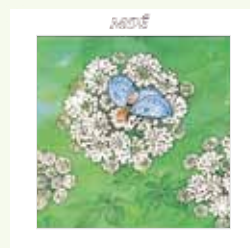

ピンナップイラスト

飾りやすい正方形の複製画です。春の情景をお部屋のインテリアとしてどうぞ。
お祝いの品としても喜ばれています。

本体価格:1,500円(税込1,650円)
サイズ:36×36cm(紙製ケース入)

★専用フレーム付をご希望の場合は、
絵柄下の番号の前に02Pをご記入
ください。

ピンナップフレーム

税込6,050円

サイズ:38×38cm(木製/白)

⑧ パラの咲く朝

⑩ すみれ、すみれ

⑬ 花の小舟

⑭ おひるねすんだ?

ご結婚お祝いに
おすすめ

⑮ 夢みる国へ

⑯ ミモザの思い出

⑯ リリースワルツ

⑯ 日だまりのダンス